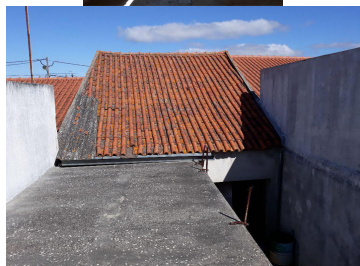

Paulo Nisa - Consultores, Unipessoal Lda

AMI: 15299

938879678 / 243579296

imorural.info@gmail.com

imorural.com.pt

CASA PARA RECONSTRUIR GOLEGÃ 52.500,00 Eur

Ref.: 05.02/2019

Morada T2 - Venda

52.500 €

Santarém / Golegã / Golegã

Golegã

Casa em fase de reconstrução na Golegã, com áreas generosas área de circulação e um logradouro, que lhe proporciona várias divisões muito perto do recinto da feira do cavalo, ou para sua habitação, local sossegado perto de escolas, Bombeiros estrada nacional para Fátima e acesso à autoestrada A1.